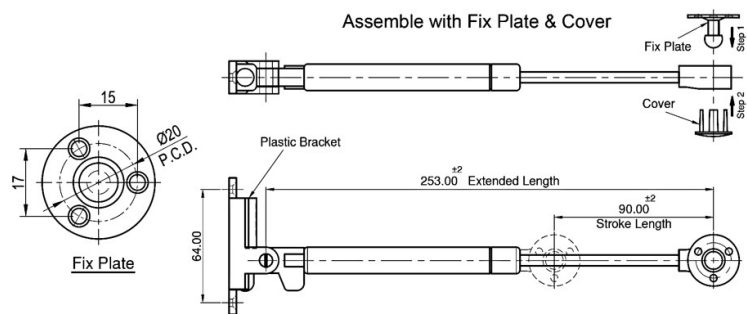

Fitting Instructions

Door Height (mm)	Door Width (mm)			
	450	600	900	1200
400	60N x 2	60N x 2	120N x 2	120N x 2
500	60N x 2	100N x 2	100N x 2	150N x 2
600	80N x 2	100N x 2	150N x 2	--

18 mm MDF Proportion : 0.728kg/10CBM