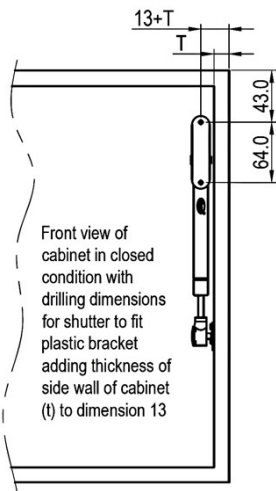

Fitting Instructions

Door Height (mm)	Door Width (mm)			
	450	600	900	1200
400	60N x 2	60N x 2	120N x 2	120N x 2
500	60N x 2	100N x 2	100N x 2	150N x 2
600	80N x 2	100N x 2	150N x 2	--

18 mm MDF Proportion : 0.728kg/10CBM