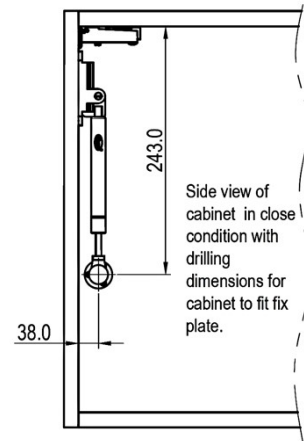

Fitting Instructions

Door Height (mm)	Door Width (mm)			
	450	600	900	1200
400	60N x 2	60N x 2	120N x 2	120N x 2
500	60N x 2	100N x 2	100N x 2	150N x 2
600	80N x 2	100N x 2	150N x 2	--

18 mm MDF Proportion : 0.728kg/10CBM