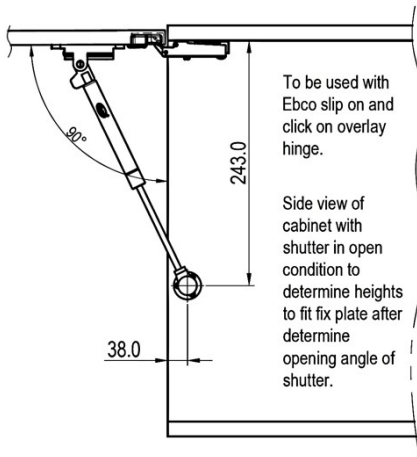

Fitting Instructions

Door Height (mm)	Door Width (mm)			
	450	600	900	1200
400	60N x 2	60N x 2	120N x 2	120N x 2
500	60N x 2	100N x 2	100N x 2	150N x 2
600	80N x 2	100N x 2	150N x 2	--

18 mm MDF Proportion : 0.728kg/10CBM