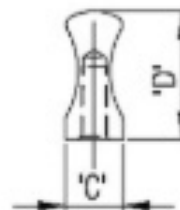

Specifications

Item	Item Code	Size (mm)				Finish
		A	B	C	D	
Aluminium Handle - I	IAH-32-SL	-	-	-	-	Silver
	IAH-64-SL	64	90	9	17	
	IAH-96-SL	96	120	9	17	
	IAH-160-SL	160	200	9	17	
	IAH-224-SL	224	300	9	17	
	IAH-32-SF	-	-	-	-	Special Finish
	IAH-64-SF	64	90	9	17	
	IAH-96-SF	96	120	9	17	
	IAH-160-SF	160	200	9	17	
	IAH-224-SF	224	300	9	17	
	IAH-64-BA	64	90	9	17	Brushed Aluminium
	IAH-96-BA	96	120	9	17	
	IAH-160-BA	160	200	9	17	
	IAH-224-BA	224	300	9	17	

Packing Chart

Item	Item Code	Inner Packing (Kgs.)		Outer Packing (Kgs.)	
		Qty	Weight	Qty	Weight
Aluminium Handle - I	IAH-32-SF	50	1.09	500	11.25
	IAH-32-SL	50	0.908	500	11.01
	IAH-64-SF	25	0.91	100	4.3
	IAH-64-SL	25	0.78	100	4.3
	IAH-96-SF	25	1.14	100	5.2
	IAH-96-SL	25	1.02	100	5.2
	IAH-160-SF	20	1.43	200	14.5
	IAH-160-SL	20	1.40	200	15.01
	IAH-224-SF	10	1.09	100	11.7
	IAH-224-SL	10	0.95	100	9.69